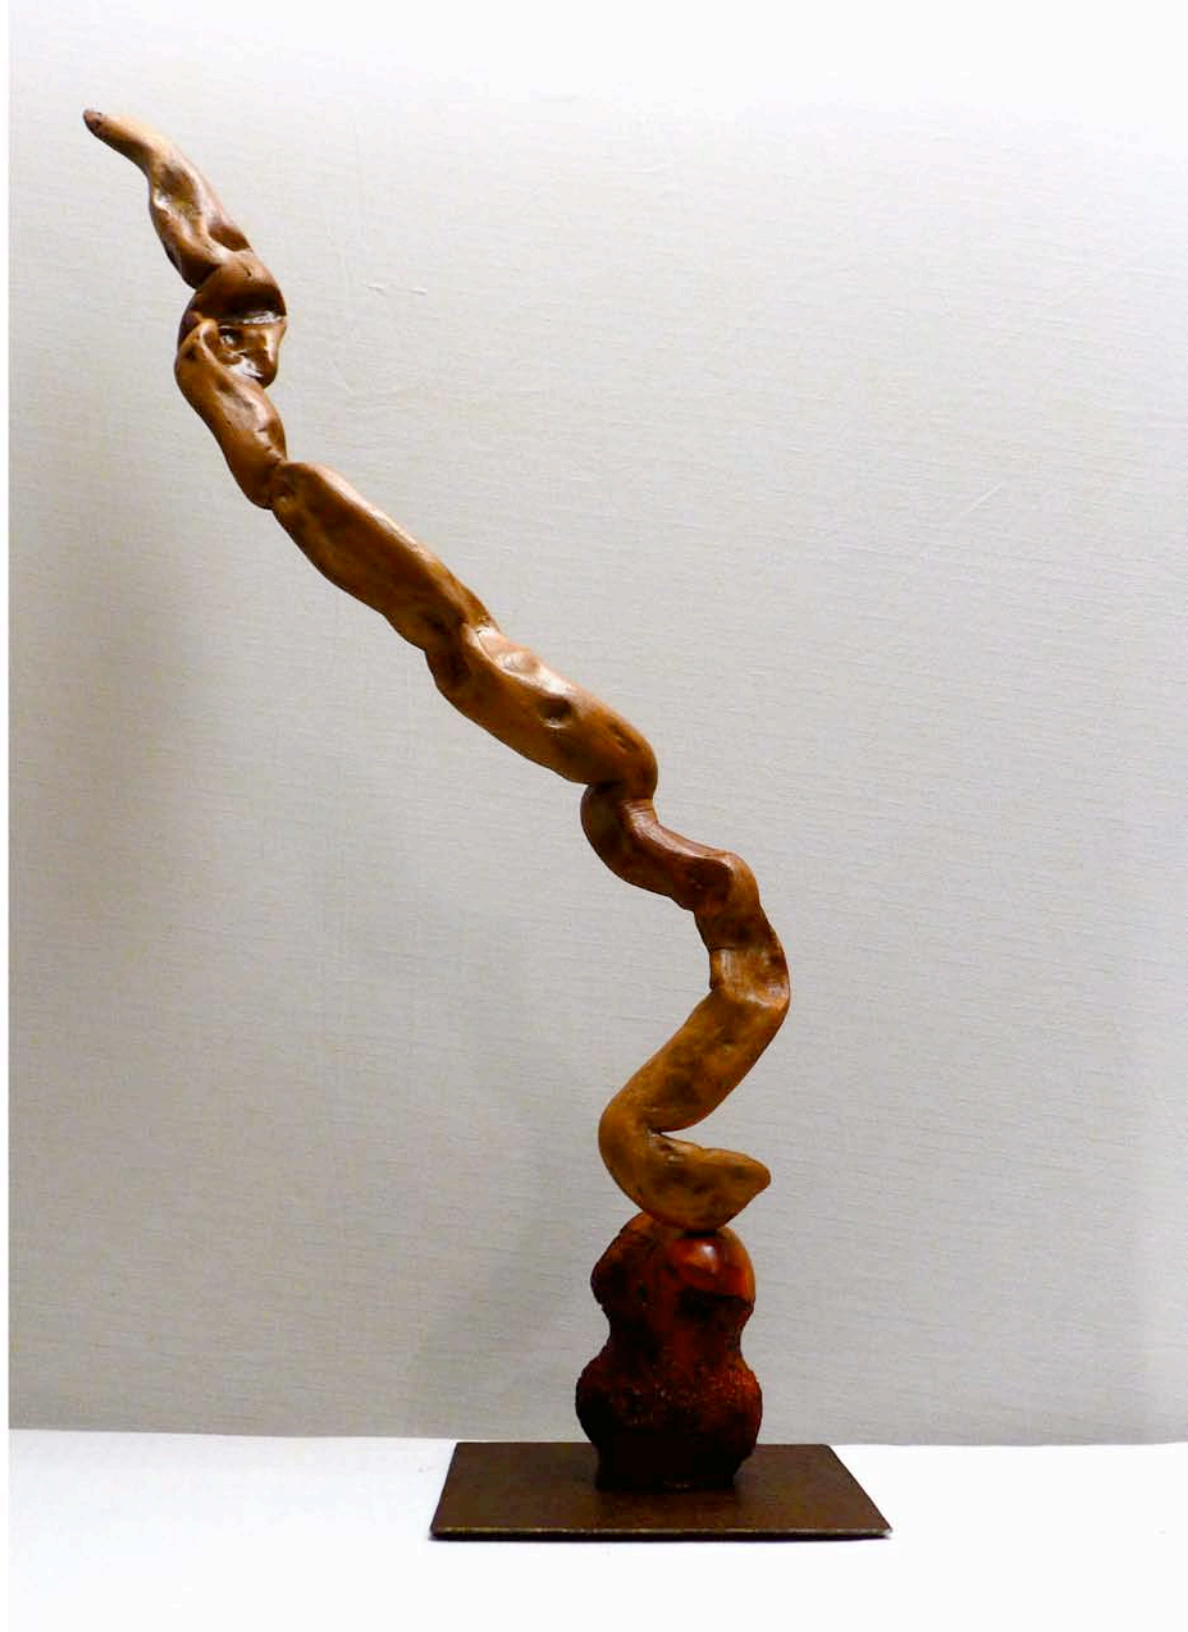

Radica di bosso su base in ferro
base 42 x 20 cm

Firmato su etichetta

5 "Wolf"

Radica di bosso su base in ferro
h. 50 cm

Firmato su etichetta

6 Volpina (Foxy)

Legno amazzonico su base in ferro

h. 33 cm

Firmato su etichetta

7 Mantide

Radice platano modellata dall'acqua
larghezza 54 cm

Firmato su etichetta

7 Mantide

8 "Suisseki"

Radice di platano su base in ferro
h. 25 cm

Firmato su etichetta

9 "Zot"

Legno amazzonico su base in radica di bosso e ferro, h. 75 cm

Firmato su etichetta

10 Lingam

Corteccia di quercia da sughero
su base cinese, h. 46 cm

Firmato su etichetta

11 Senza titolo

Radica di bosso su base cinese